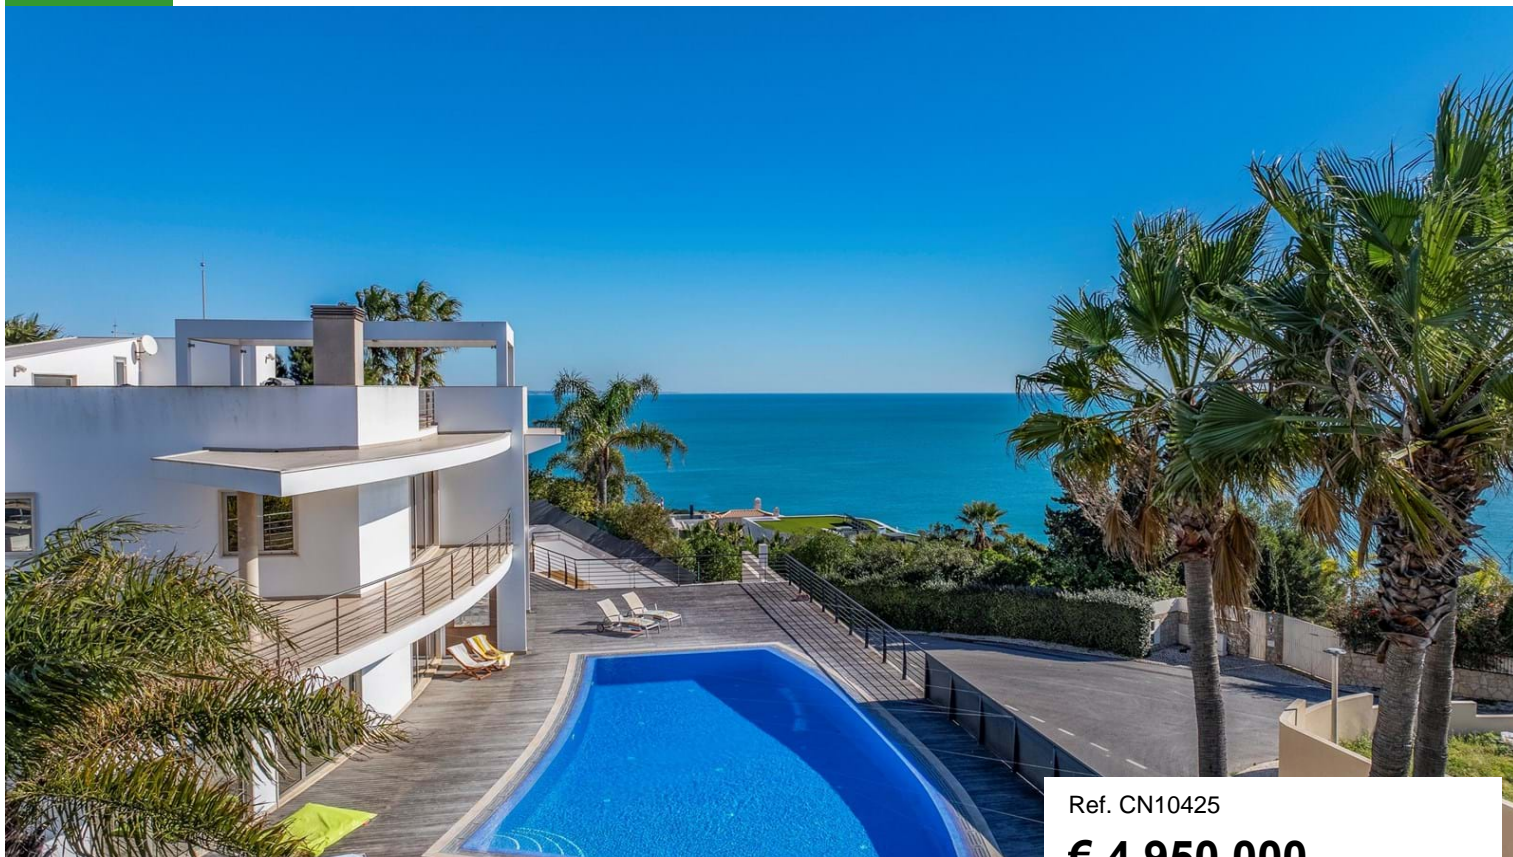

Baleeira

Ref. CN10425

€ 4 950 000

Características da propriedade

- Aquecimento de água: Painéi...
- Ar Condicionado: Individuais
- Aspiração central
- Cozinha equipada
- Lavandaria
- Arrecadação
- Closet
- Sala de jantar
- Cave
- Roupeiros
- Terraço
- Varanda

Linda moradia moderna com vistas deslumbrantes sobre o mar, localizada perto da costa e marina. Ao entrar na casa somos recebidos por um lindo átrio de pé direito duplo, que leva a uma sala grande, uma cozinha de última geração e uma sala de jantar, todas com vista mar e acesso direto a um terraço com vista sobre a piscina infinity e o mar. No rés-do-chão existe ainda um quarto de hóspedes. No andar de cima, um patamar luminoso circunda o hall de entrada, levando a quatro suites, três das quais com acesso a um terraço com vistas espetaculares de mar. Cada suite tem uma casa de banho confortável e luxuosa. Com terraço na cobertura com vista panorâmica para o oceano e marina, tem ainda uma cave ampla com espaço para vários