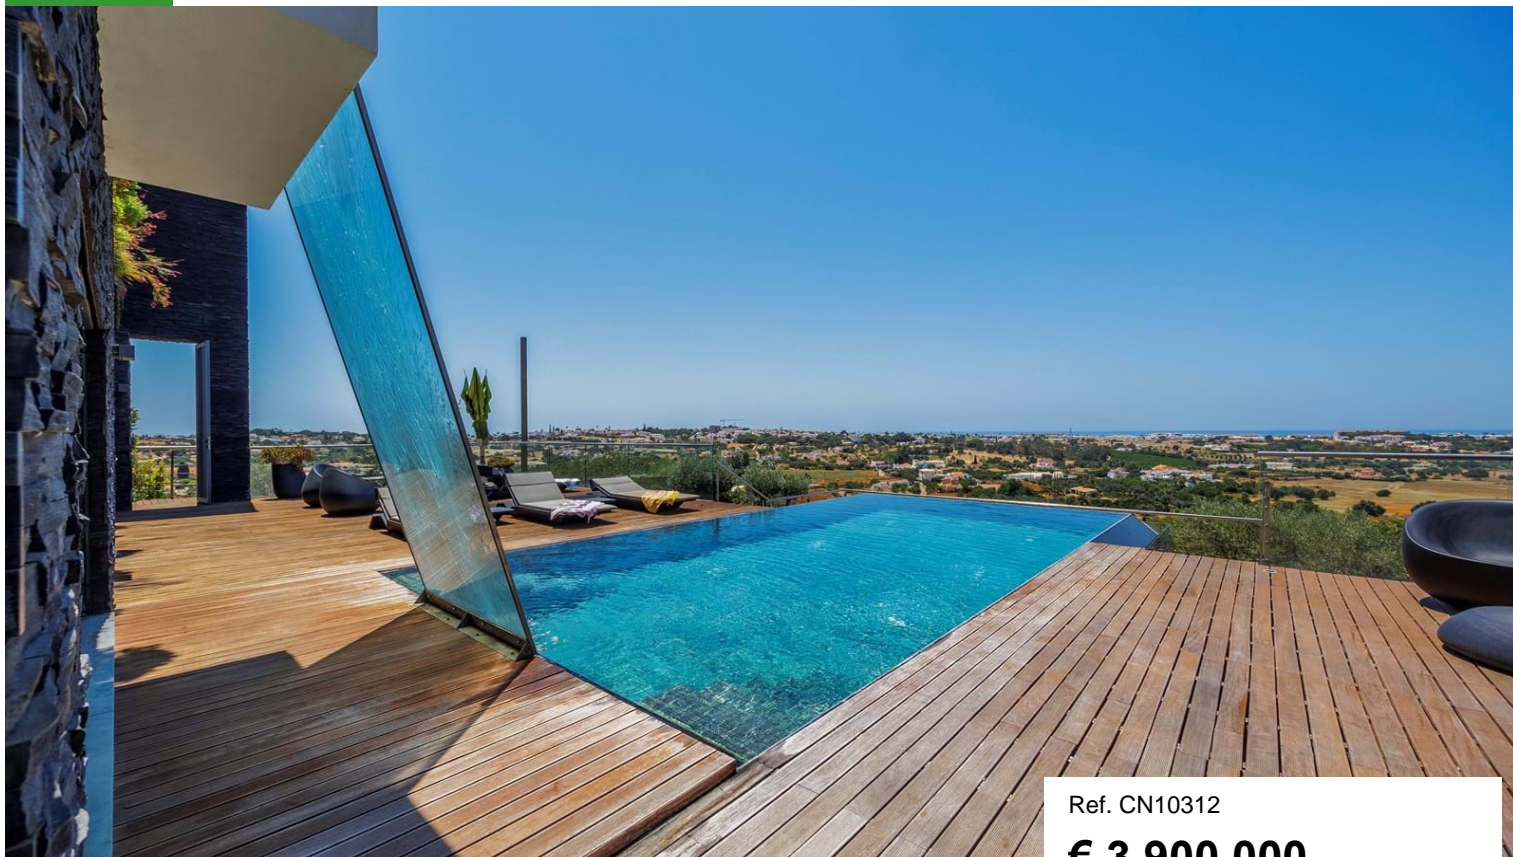

Terras Novas

Ref. CN10312

€ 3 900 000

Características da propriedade

- Aquecimento de água: Painéi...
- Ar Condicionado: Individuais
- Aquecimento central: Solar ...
- Lareira: Recuperador de calor
- Aspiração central
- Cozinha equipada
- Lavandaria
- Arrecadação
- Sala de jantar
- Ginásio
- Spa
- Sala de jogos

Morada luxuosa situada numa encosta com jardins paisagísticos e vários terraços que fazem uso expansivo de vidro, madeira, pedra natural em ardósia. A propriedade oferece um ambiente sereno de conforto e luxo, com vistas para o mar de quase todas as divisões. No nível inferior encontra-se uma deslumbrante área de 'spa' com sauna, piscina coberta e 'jacuzzi', complementada por uma suíte com vista para a piscina infinita. No outro nível existe uma sala de estar com vista para o fantástico jardim e uma elegante área de jantar em plano aberto para uma cozinha belíssima. Um terraço impressionante em pérgola convida a momentos ao ar livre, enquanto uma escada suspensa de madeira e vidro leva ao nível superior onde se encontram 3