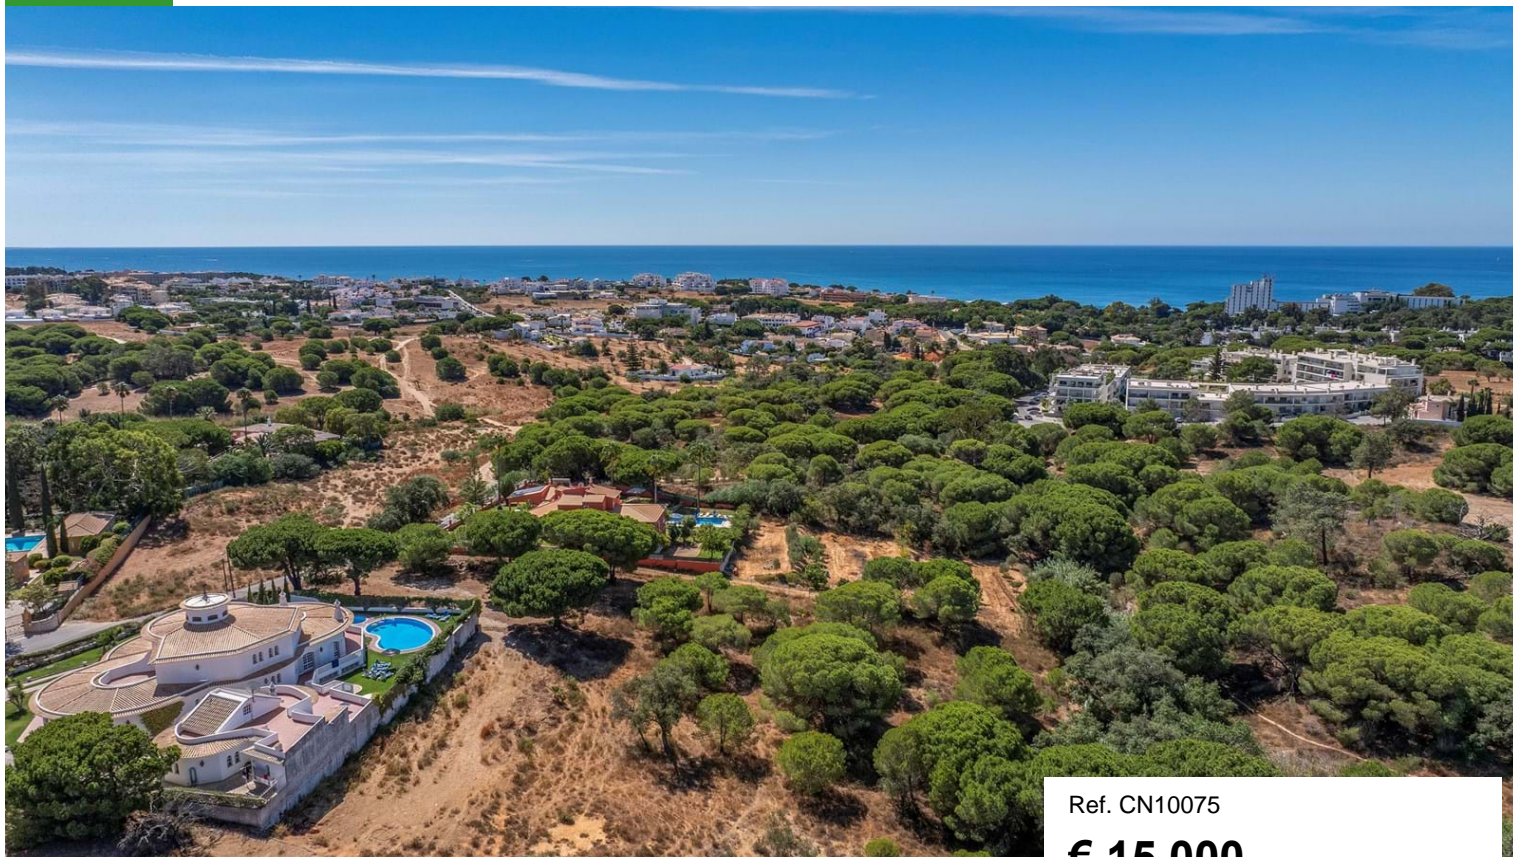

Vale Navio

Ref. CN10075

€ 15 000

Características da propriedade

- Eletricidade: Rede principal
- Água: Rede Principal
- Saneamento: Esgotos de rede
- Campo de Golf: 5 min.
- Praia: 5 min.
- Aeroporto: 30 min.
- Localização: Zona tranquila...

Terreno agrícola para venda em Vale Navio, Branqueira, com 1588 m² e situado a apenas 1500 metros de Olhos de Água.

Localização	Vale Navio
Quartos	0
Casas de Banho	0
Área Construção	0 m ²
Área Lote	1588 m ²
Piscina	Sim
Eletricidade	Rede principal
C. Energético	